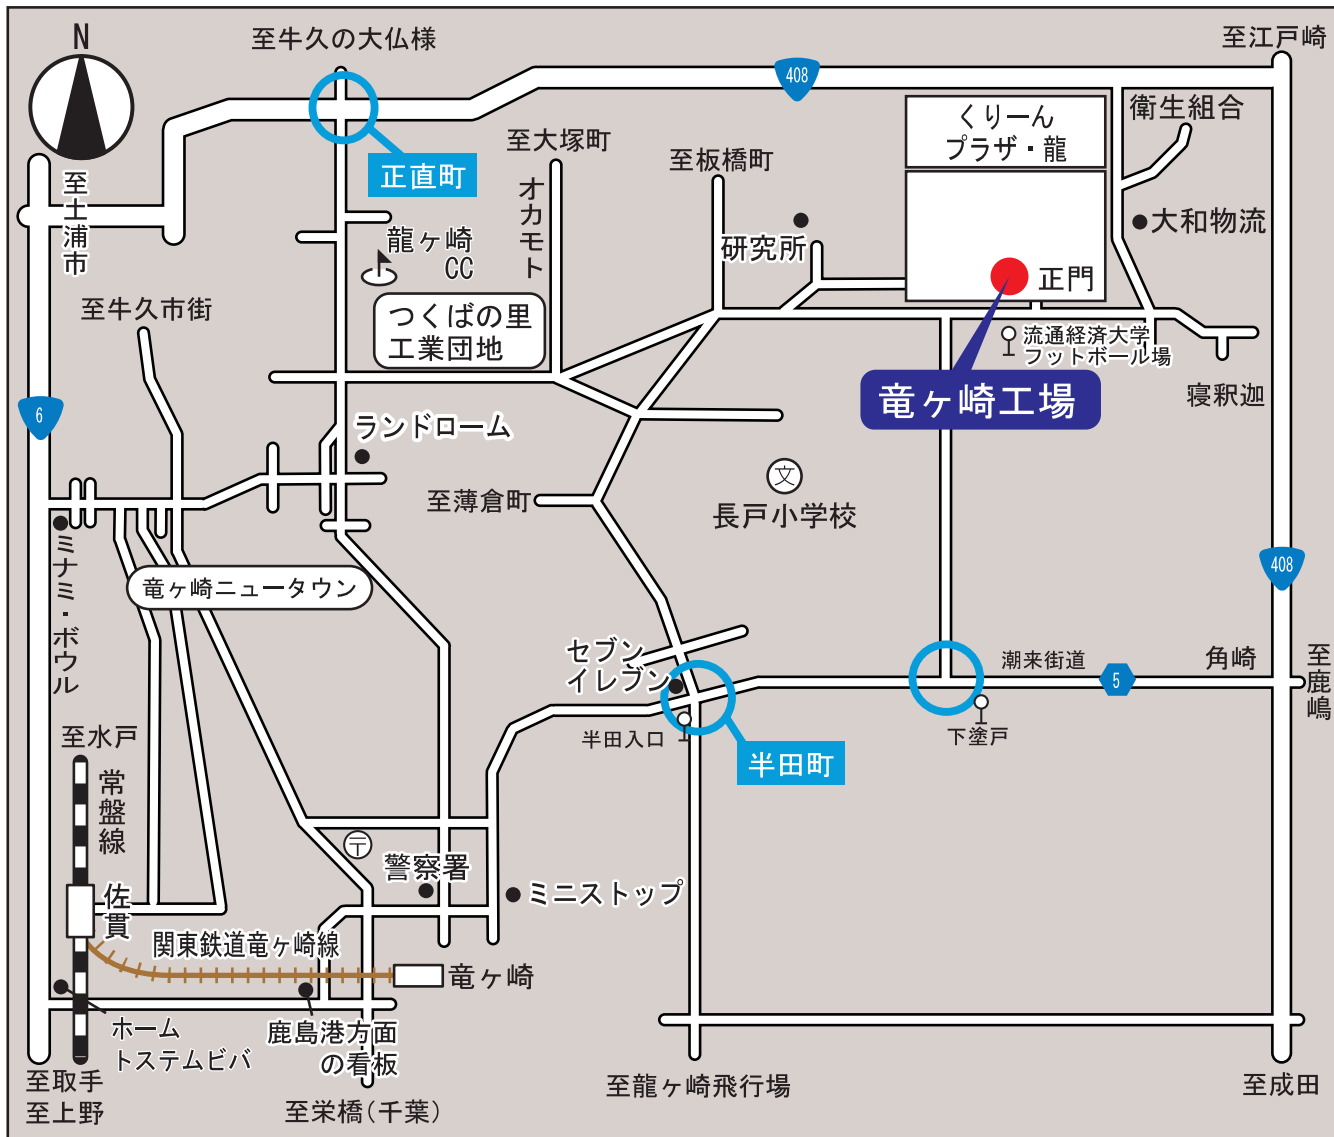

# 大和ハウス工業株式会社 事業所付近地図

### ★最寄り駅からの道順

- JR常盤線 佐貫駅よりタクシーで約20分 (約3,600円)
- 関東鉄道竜ヶ崎線 竜ヶ崎駅 (JR常盤線佐貫駅乗り換え) より
  - ・ 龍ヶ崎市コミュニティバス (ブルールート湯ったり館行) で約30分、流通経済大学フットボール場下車徒歩約2分
  - ・ 関東鉄道バス (根本経由江戸崎行) で約15分 下塗戸下車 徒歩約10分
  - ・ タクシーで約10分 (約2,700円)