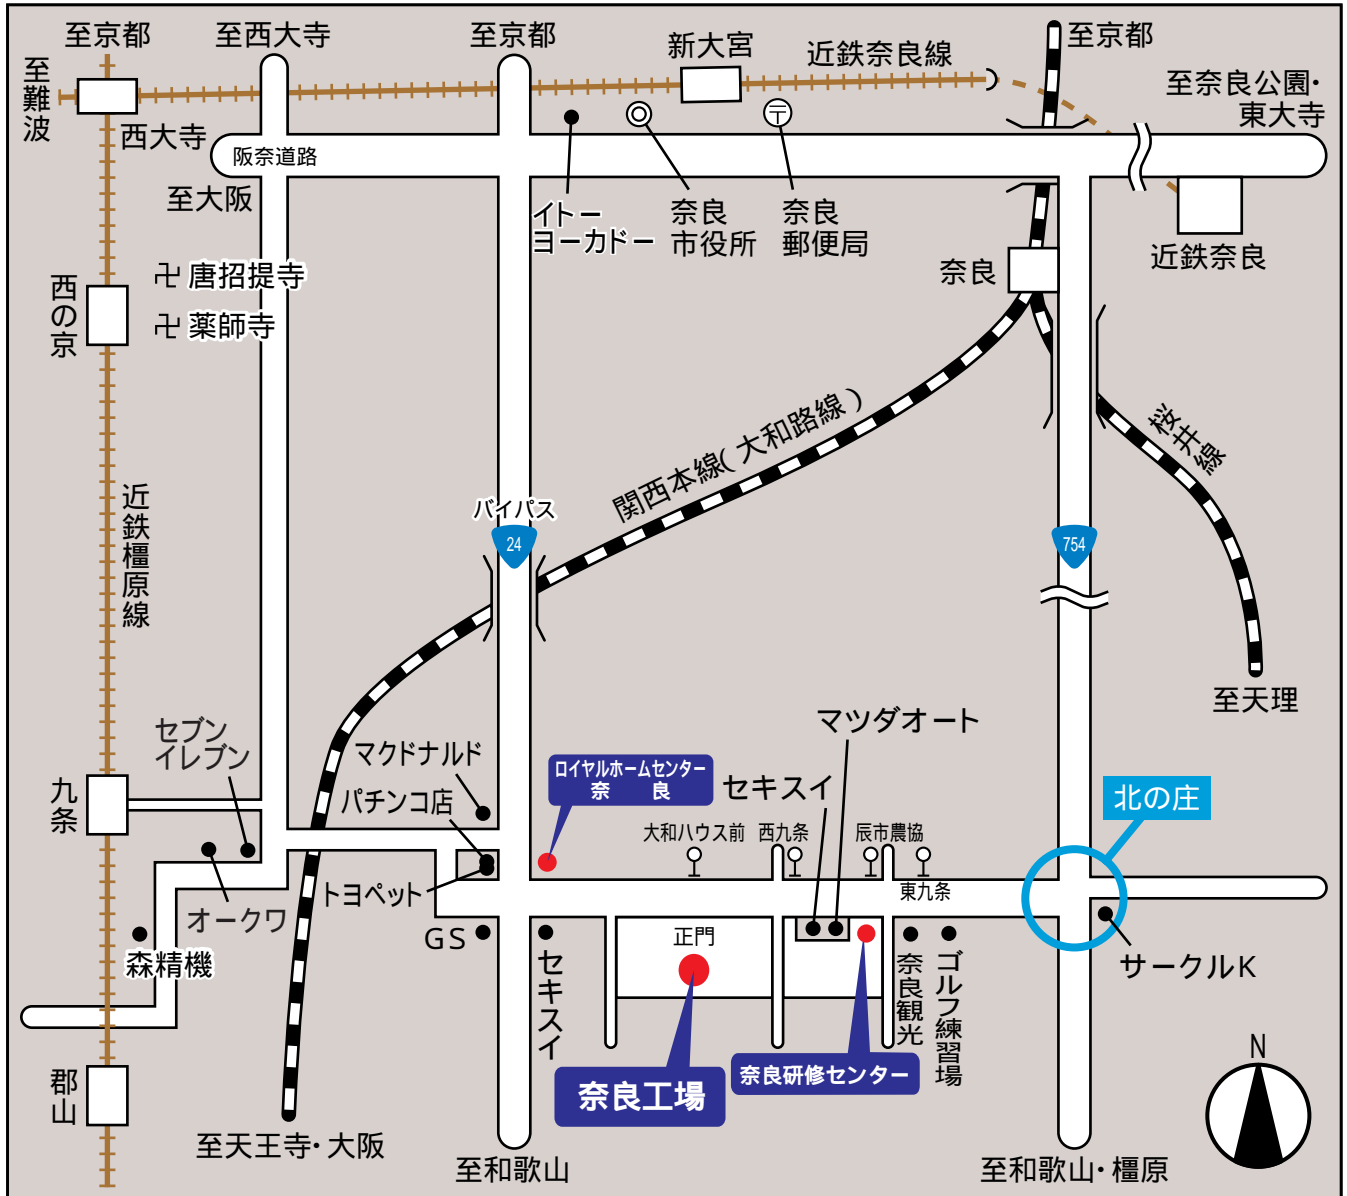

大和ハウス工業株式会社 事業所付近地図

奈良工場

〒630-8453
 奈良県奈良市西九条町4丁目2番地の2
 TEL 0742-64-1500
 FAX 0742-62-1218

最寄り駅からの道順

近鉄・JR奈良駅よりバス(からちもみなみちよう 杏南町行)で20分 大和ハウス前下車