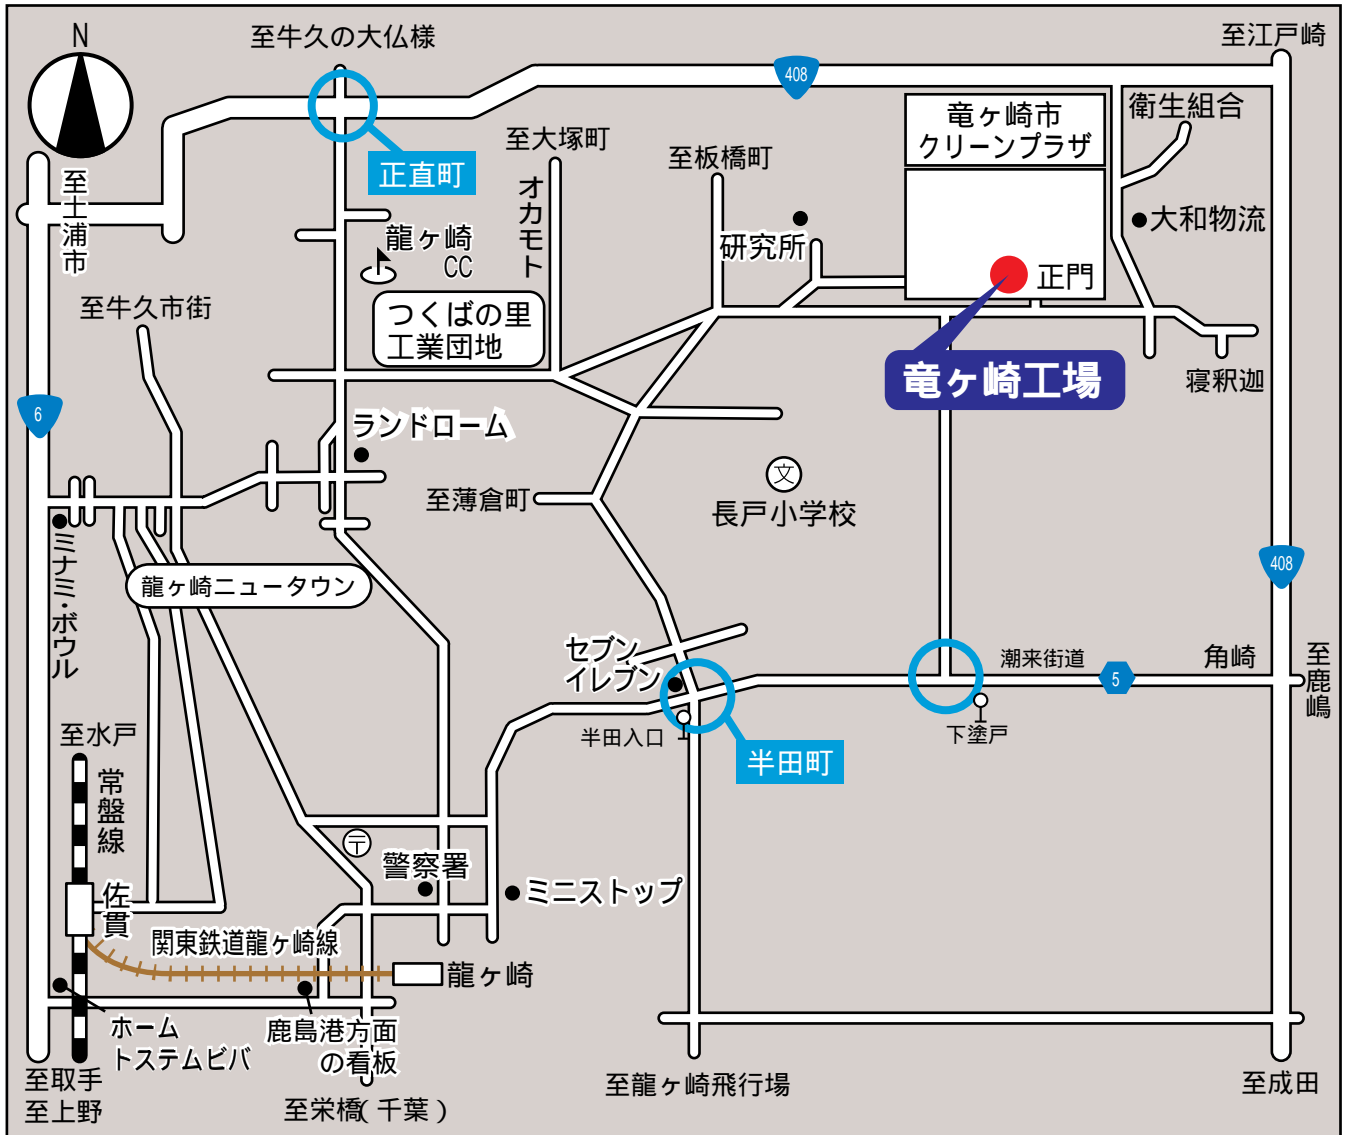

大和ハウス工業株式会社 事業所付近地図

竜ヶ崎工場

〒301-0801
 茨城県龍ヶ崎市板橋町393番の1
 TEL 0297-62-3811
 FAX 0297-60-1213

最寄り駅からの道順

- JR常盤線 佐貫駅よりタクシーで約20分(約3,000円)
- 関東鉄道龍ヶ崎線 龍ヶ崎駅(JR常盤線佐貫駅乗り換え)より
 - ・バス(根本経由江戸崎行)で15分 下塗戸下車 徒歩約10分
 - ・タクシーで約10分(約2,300円)