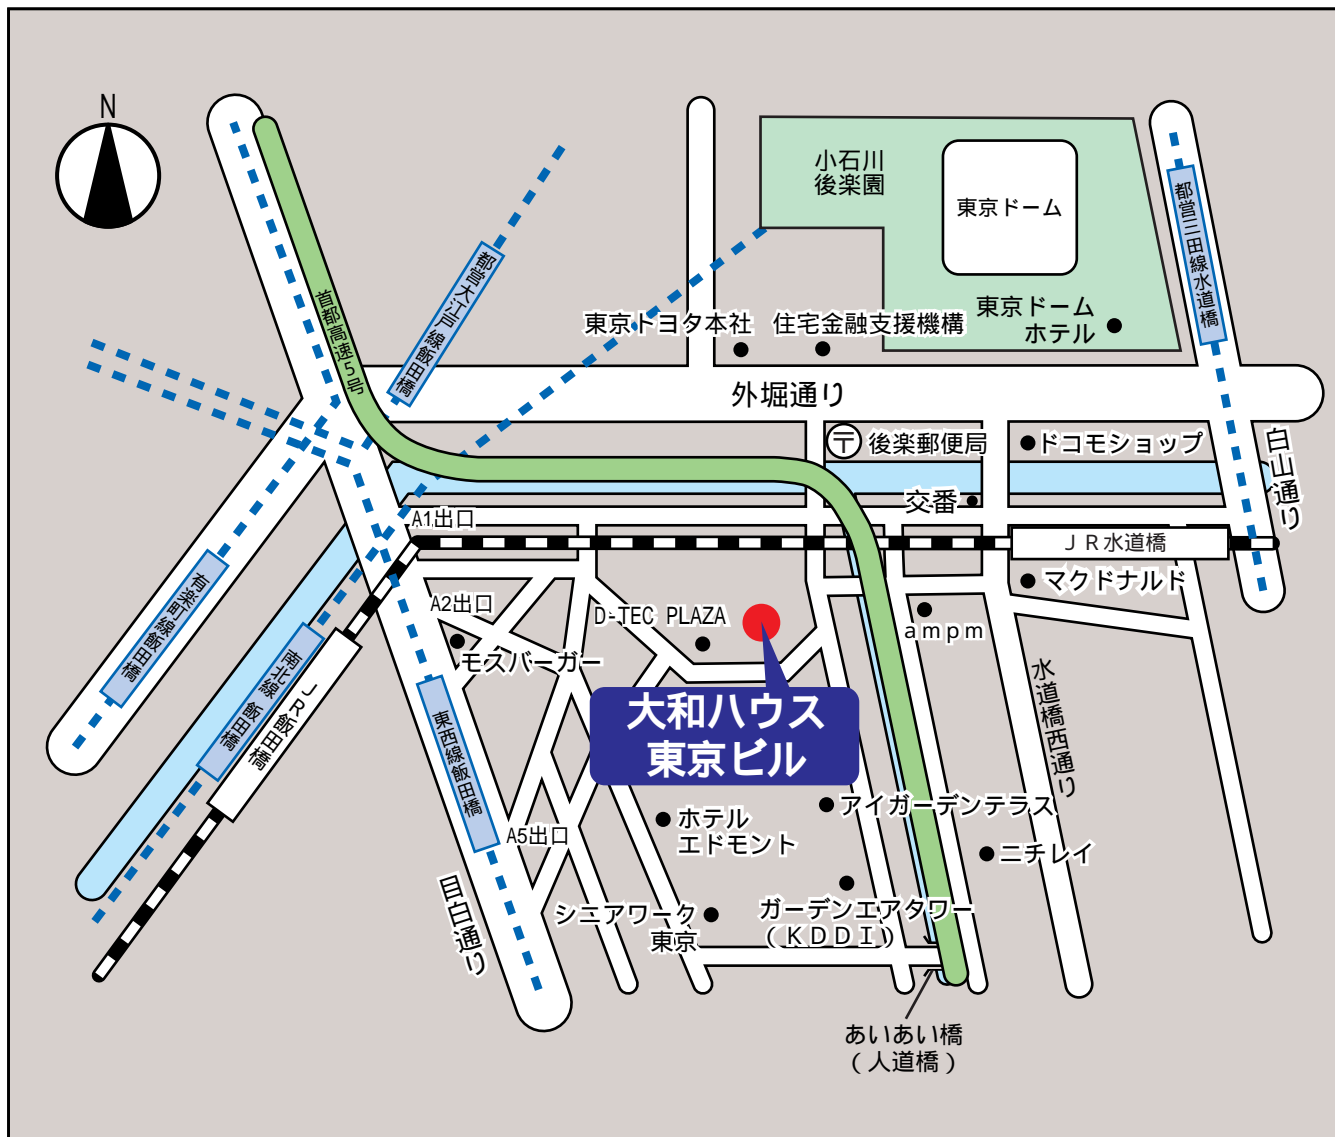

大和ハウス工業株式会社 事業所付近地図

東京支社

〒102-8112
千代田区飯田橋三丁目13番1号
大和ハウス東京ビル
TEL 03-5214-2111
FAX 03-5214-2109

最寄り駅からの道順

JR水道橋駅 西口より徒歩2分

JR飯田橋駅 東口より徒歩7分

東京メトロ有楽町線・南北線 都営大江戸線 飯田橋駅A1出口より徒歩7分

東京メトロ東西線 飯田橋駅A5出口より徒歩4分又はA2出口より徒歩7分