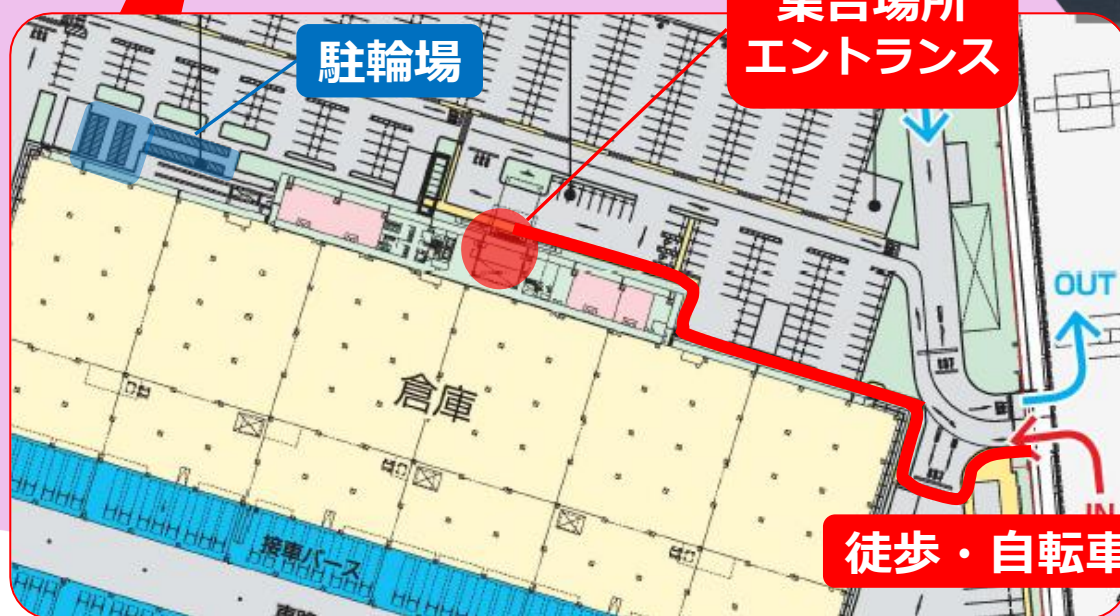

■募集人数:各回12名(合計36名)

※先着順です。定員に達し次第、募集を終了いたします。

※プログラムのお申込みはお一人様につき1回必要です。

2名以上でご参加の場合は、お一人ずつご登録ください。

■第1回 10:00~11:00 第2回 11:30~12:30 第3回 14:00~15:00

※各回15分前より受付を開始いたします。

Access

会場（受付）：DPL小牧（エントランス）

住所：愛知県小牧市下小針中島2-144

徒歩または自転車でお越しください

・注意事項

※未成年の方は保護者同伴の上ご参加ください。

※イベントの様子を撮影させていただきます。撮影した写真、映像は今後ホームページやイベント告知にて使用することがございます。

※公共交通機関、徒歩、自転車でお越しください。

・免責事項

本内覧会の内容は予告なしに変更する場合があります。不測の事態により、本内覧会の運営が困難となった場合、事前告知なく中断・中止することがあります。