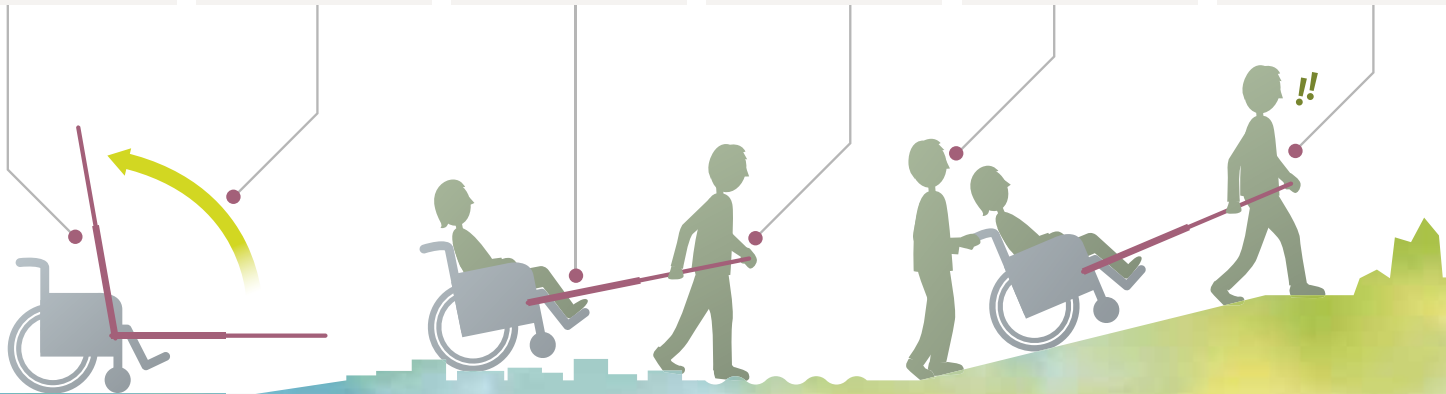

特徴

**お使いの
車いすに
装着するだけ**

市販のほとんどの車いすに対応しています。

跳ね上げ機能

装着したままでも車いすへの乗降が可能です。※

**前輪を浮かして
スムーズ走行**

坂道はもちろん、段差、砂利道等でもスムーズに移動できます。

**簡単に
操作が可能**

一般の方でも救助者として活動できます。

**前後左右に
介助者を
つけられる**

坂道や悪路の移動時の安全性が増します。

**前方の危険に
対応しやすい**

介助者が常時前方を確認でき、障害物や段差などへの対応がしやすくなります。

※ JINRIKI® (オプション品) の機能です
53,784円 (税込)