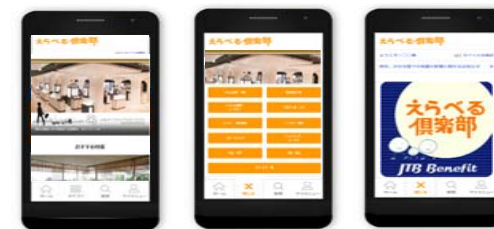

## 『えらべる倶楽部ライフ+トラベル』とは

株式会社JTBベネフィットが「福利厚生サービス」のコンテンツをベースに、会員様へ提供するサービスです。旅行やレジャー、暮らしのシーンでの料金の割引・プレゼント等の特典を受けられます。

### ■ おもなカテゴリー

- ・レジャー・観光施設
- ・日帰り入浴・スパ
- ・スポーツ・アウトドア
- ・ショッピング・レンタル
- ・グルメ
- ・エンターテインメント
- ・健康
- ・リラクゼーション
- ・出産・育児
- ・介護・福祉
- ・車
- ・カルチャー
- ・住宅・引越
- ・ペット
- ・会員専用宿泊プラン
- ・日本の秘湯（宿泊プラン）
- ・国内パッケージツアー
- ・海外パッケージツアー
- ・海外航空券
- ・海外ホテル
- ・クルーズ
- ・映画チケット
- ・スポーツクラブ
- ・健康サポートサービス
- ・美容情報
- ・イベント・セミナー
- ・ふるさと納税
- ・Yahoo!ダイニング利用優待

### ■ ご利用方法

パソコン・スマートフォンなどから、会員専用サイトにアクセスしていただくとサービスの検索、特典、特典を利用する方法などの情報をご覧いただけます。

※サービスにより、Web（パソコン・スマホ）、電話など特典を利用する方法が異なります。

※個人情報が必要です。旅行・スポーツクラブ・映画チケットなどで、個人情報を利用します。

### 【契約施設の一例】

日帰り入浴・スパ  
大江戸温泉物語  
（東京）

スポーツ・アウトドア  
ジュンクラシック  
カントリークラブ  
（栃木）

ショッピング・  
レンタル  
三井アウトレット  
パーク

エンターテインメント  
ユナイテッド・シネマ/  
シネプレックス  
共通映画観賞券

会員専用宿泊プラン  
ザ・ウィンザーホテル  
洞爺リゾート&スパ  
（北海道）

海外旅行  
海外パッケージ旅行